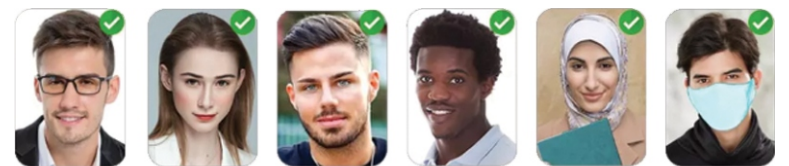

مشخصات فنی دستگاه حضور و غیاب تشخیص چهره با تکنولوژی هوش مصنوعی

- تشخیص شناسایی ماسک / عدم ماسک و پخش پیام مناسب
- تنظیم کردن فاصله تشخیص چهره (نزدیک ، وسط ، دور)
- پخش موزیک تولد در هنگام تردد پرسنل در روز تولد
- قفل کردن صفحه نمایش (صفحه نمایش را لمس کنید تا دستگاه فعال شود)
- WDR (عملکرد خوب در زیر نور شدید ، تاریکی مطلق و محیط نورانی با پس زمینه)
- دارای پورت ارتباطی وای فای و امکان ارتباط بی سیم
- امکان شناسایی افراد در فاصله ۲ متری و قابل تنظیم
- دارای کارت خوان بدون تماس
- دارای سیستم کنترل تردد حرفه ای و امکان ارتباط با قفل های برقی

تجهیزات سفارشی

OFV-POE AI Models

OFV-UPS Internal

OFV-UPS External

عینک

آرایش

ریش

نژاد مختلف