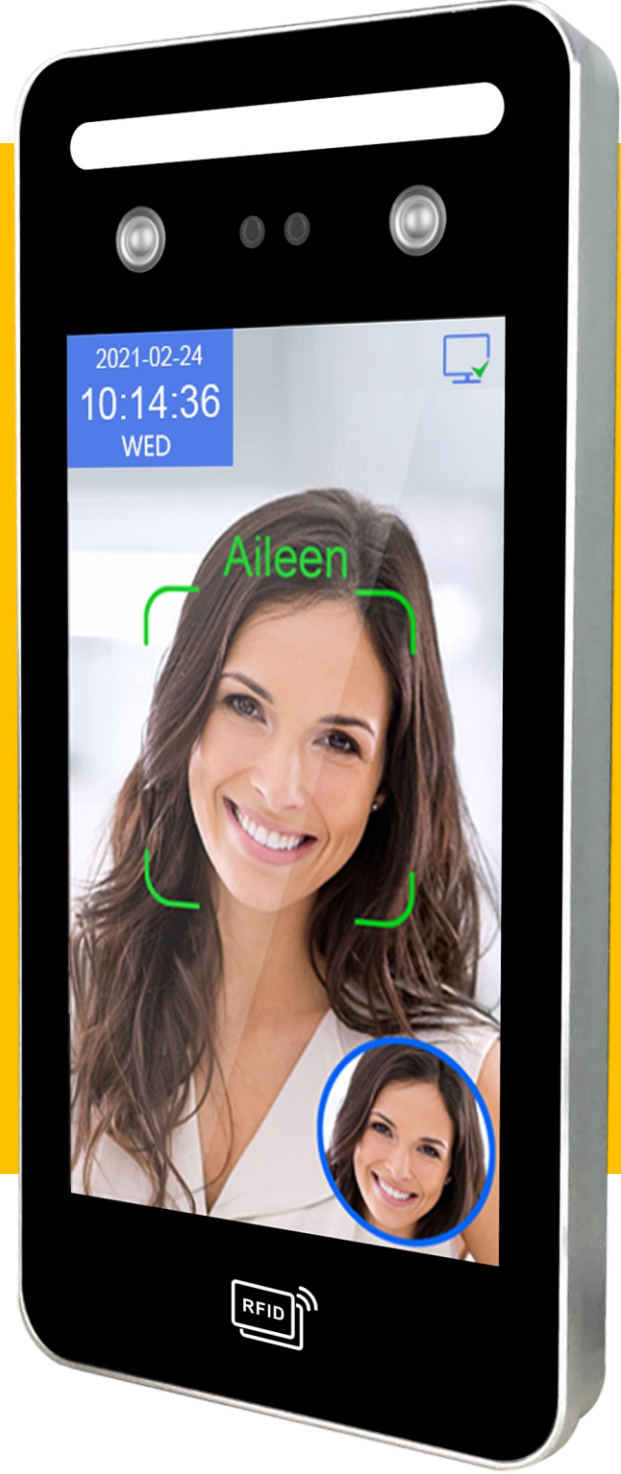

مشخصات فنی و قیمت دستگاه حضور و غیاب

Time & Attendance Model AI08

AI-08

صفحه نمایش لمسی ۸ اینچ

۵۰۰۰۰ کاربر

کیس دستگاه آلومینیومی

Infrared Fill-in

USB Disk

Wi-Fi

TCP/IP

Face

Password

RFID Card

مدل دستگاه	دستگاه حضور و غیاب و کنترل تردد تشخیص چهره با تکنولوژی هوش مصنوعی
زبان منو دستگاه	فارسی و ۱۶ زبان دیگر
صفحه کلید	لمسی
سیستم عامل	لینوکس ۳/۱۰
سی پی یو	800M single-core ARM Cortex-A7
RAM	800G (0.8T) Hashrate
ROM	256M DDR3L, 4G EMMC
دوربین	2MP color camera + 2MP infrared camera
ظرفیت رکوردها	۵۰۰۰۰۰
نحوه ثبت چهره	چهره ها در دستگاه حضور و غیاب انجام میشود و مدت زمان ثبت هر چهره با توجه به سرعت دستگاه کمتر از ۵ ثانیه میباشد
مدهای شناسایی	تشخیص چهره ، کارت ، رمز عبور
تعداد ظرفیت چهره	۵۰۰۰ (قابلیت افزایش تا ۵۰۰۰۰)
تعداد تعریف کارت	۵۰۰۰ (قابل افزایش تا ۵۰۰۰۰ کارت)
تعداد تعریف رمز عبور	۵۰۰۰ (قابل افزایش تا ۵۰۰۰۰)
سرعت شناسایی چهره	کمتر از ۱ ثانیه
توانایی کار در محیط	۱۵- درجه سانتیگراد تا + ۴۵ درجه سانتیگراد و رطوبت ۲۰٪ تا ۹۰٪
توانایی کار در رطوبت	از ۵۰ سانت تا ۲/۵ متر قابل تنظیم
WDR	با توجه به ال ای دی های روی دستگاه توانایی شنایی افراد در تاریکی مطلق میسر است
پورت های ارتباطی	USB , TCP/IP , WIFI
ولتاژ مصرفی	۱۲ ولت
نصب دستگاه	همه مدل ها دارای براکت دیواری میباشد و مدل ۰۵ نیز دارای پایه رومیزی هم هست

مشخصات فنی دستگاه حضور و غیاب تشخیص چهره با تکنولوژی هوش مصنوعی

- تشخیص شناسایی ماسک / عدم ماسک و پخش پیام مناسب
- تنظیم کردن فاصله تشخیص چهره (نزدیک ، وسط ، دور)
- پخش موزیک تولد در هنگام تردد پرسنل در روز تولد
- قفل کردن صفحه نمایش (صفحه نمایش را لمس کنید تا دستگاه فعال شود)
- WDR (عملکرد خوب در زیر نور شدید ، تاریکی مطلق و محیط نورانی با پس زمینه)
- دارای پورت ارتباطی وای فای و امکان ارتباط بی سیم
- امکان شناسایی افراد در فاصله ۲ متری و قابل تنظیم
- دارای کارت خوان بدون تماس
- دارای سیستم کنترل تردد حرفه ای و امکان ارتباط با قفل های برقی