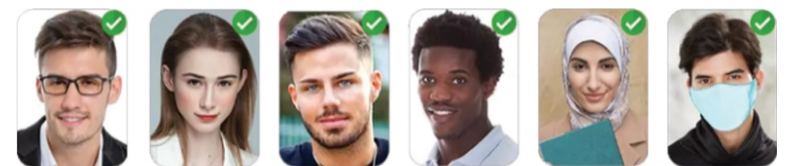

Password

RFID Card

دستگاه حضور و غیاب و کنترل تردد تشخیص چهره با تکنولوژی هوش مصنوعی	مدل دستگاه
فارسی و ۱۶ زبان دیگر	زبان منو دستگاه
لمسی	صفحه کلید
لینوکس ۳/۱۰	سیستم عامل
800M single-core ARM Cortex-A7	سی پی یو
800G (0.8T) Hashrate	RAM
256M DDR3L, 4G EMMC	ROM
2MP color camera + 2MP infrared camera	دوربین
۵۰۰۰۰۰	ظرفیت رکوردها
چهره ها در دستگاه حضور و غیاب انجام میشود و مدت زمان ثبت هر چهره با توجه به سرعت دستگاه کمتر از ۵ ثانیه میباشد	نحوه ثبت چهره
تشخیص چهره ، کارت ، رمز عبور	مدهای شناسایی
۵۰۰۰ (قابلیت افزایش تا ۵۰۰۰۰)	تعداد ظرفیت چهره
۵۰۰۰ ( قابل افزایش تا ۵۰۰۰۰ کارت )	تعداد تعریف کارت
۵۰۰۰ ( قابل افزایش تا ۵۰۰۰۰ )	تعداد تعریف رمز عبور
کمتر از ۱ ثانیه	سرعت شناسایی چهره
۱۵- درجه سانتیگراد تا + ۴۵ درجه سانتیگراد و رطوبت ۲۰٪ تا ۹۰٪	توانایی کار در محیط
از ۵۰ سانت تا ۲/۵ متر قابل تنظیم	توانایی کار در رطوبت
با توجه به ال ای دی های روی دستگاه توانایی شنایی افراد در تاریکی مطلق میسر است	WDR
USB , TCP/IP , WIFI	پورت های ارتباطی
۱۲ ولت	ولتاژ مصرفی
همه مدل ها دارای براکت دیواری میباشد	نصب دستگاه

# مشخصات فنی دستگاه حضور و غیاب تشخیص چهره با تکنولوژی هوش مصنوعی

- تشخیص شناسایی ماسک / عدم ماسک و پخش پیام مناسب
- تنظیم کردن فاصله تشخیص چهره ( نزدیک ، وسط ، دور )
- پخش موزیک تولد در هنگام تردد پرسنل در روز تولد
- قفل کردن صفحه نمایش ( صفحه نمایش را لمس کنید تا دستگاه فعال شود )
- WDR ( عملکرد خوب در زیر نور شدید ، تاریکی مطلق و محیط نورانی با پس زمینه )
- دارای پورت ارتباطی وای فای و امکان ارتباط بی سیم
- امکان شناسایی افراد در فاصله ۲ متری و قابل تنظیم
- دارای کارت خوان بدون تماس
- دارای سیستم کنترل تردد حرفه ای و امکان ارتباط با قفل های برقی