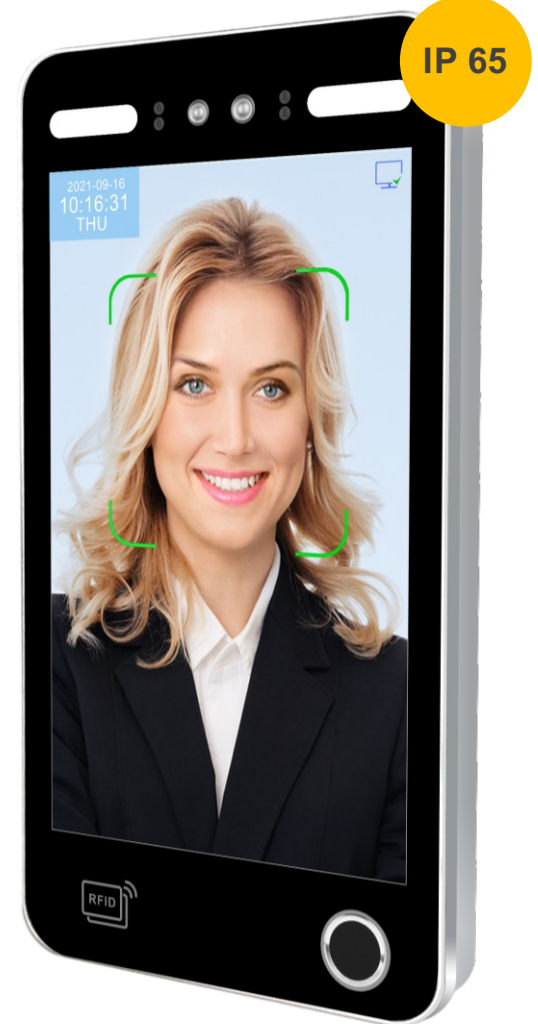

# AI-X1

صفحه نمایش لمسی ۱۰/۱ اینچ

۱۰۰۰۰۰ اثر انگشت

کیس دستگاه آلومینیومی

قابلیت  
شناسایی  
۵ نفر  
در لحظه

Infrared Fill-in

USB Disk

Wi-Fi

TCP/IP

Face

Fingerprint

Password

RFID Card

مدل دستگاه	دستگاه حضور و غیاب و کنترل تردد تشخیص چهره با تکنولوژی هوش مصنوعی
زبان منو دستگاه	فارسی و ۱۶ زبان دیگر
صفحه کلید	لمسی
سیستم عامل	لینوکس ۳/۱۰
سی پی یو	800M single-core ARM Cortex-A7
RAM	800G (0.8T) Hashrate
ROM	256M DDR3L, 4G EMMC
دوربین	2MP color camera + 2MP infrared camera
ظرفیت رکوردها	۵۰۰۰۰۰
نحوه ثبت چهره	چهره ها در دستگاه حضور و غیاب انجام میشود و مدت زمان ثبت هر چهره با توجه به سرعت دستگاه کمتر از ۵ ثانیه میباشد
مدهای شناسایی	تشخیص چهره ، کارت ، رمز عبور
تعداد ظرفیت چهره	۵۰۰۰ (قابلیت افزایش تا ۵۰۰۰۰)
تعداد تعریف کارت	۵۰۰۰ ( قابل افزایش تا ۵۰۰۰۰ کارت )
تعداد تعریف رمز عبور	۵۰۰۰ ( قابل افزایش تا ۵۰۰۰۰ )
سرعت شناسایی چهره	کمتر از ۱ ثانیه
توانایی کار در محیط	۱۵- درجه سانتیگراد تا + ۴۵ درجه سانتیگراد و رطوبت ۲۰٪ تا ۹۰٪
توانایی کار در رطوبت	از ۵۰ سانت تا ۲/۵ متر قابل تنظیم
WDR	با توجه به ال ای دی های روی دستگاه توانایی شنایی افراد در تاریکی مطلق میسر است
پورت های ارتباطی	USB , TCP/IP , WIFI
ولتاژ مصرفی	۱۲ ولت
نصب دستگاه	همه مدل ها دارای براکت دیواری میباشد و مدل ۰۵ نیز دارای پایه رومیزی هم هست

# مشخصات فنی دستگاه حضور و غیاب تشخیص چهره با تکنولوژی هوش مصنوعی

- تشخیص شناسایی ماسک / عدم ماسک و پخش پیام مناسب
- تنظیم کردن فاصله تشخیص چهره ( نزدیک ، وسط ، دور )
- پخش موزیک تولد در هنگام تردد پرسنل در روز تولد
- قفل کردن صفحه نمایش ( صفحه نمایش را لمس کنید تا دستگاه فعال شود )
- WDR ( عملکرد خوب در زیر نور شدید ، تاریکی مطلق و محیط نورانی با پس زمینه )
- دارای پورت ارتباطی وای فای و امکان ارتباط بی سیم
- امکان شناسایی افراد در فاصله ۲ متری و قابل تنظیم
- دارای کارت خوان بدون تماس
- دارای سیستم کنترل تردد حرفه ای و امکان ارتباط با قفل های برقی