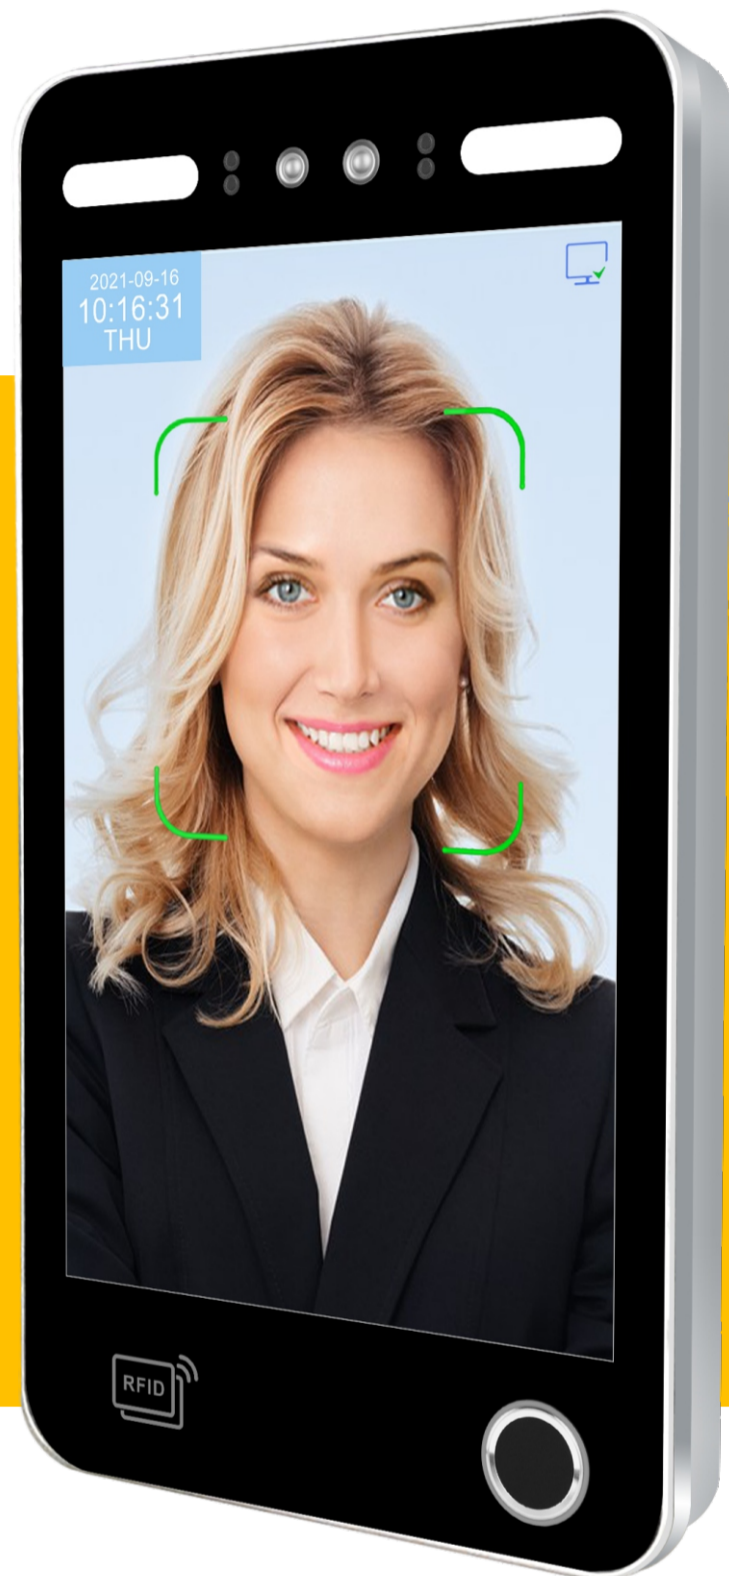

مشخصات فنی و قیمت دستگاه حضور و غیاب

# AI-X1

صفحه نمایش لمسی ۱۰/۱ اینچ

۱۰۰۰۰۰ اثر انگشت

کیس دستگاه آلومینیومی

قابلیت  
شناسایی  
۵ نفر  
در لحظه

Infrared Fill-in

USB Disk

Wi-Fi

TCP/IP

Face

Fingerprint

Password

RFID Card

مدل دستگاه	دستگاه حضور و غیاب و کنترل تردد تشخیص چهره با تکنولوژی هوش مصنوعی
زبان منو دستگاه	فارسی و ۱۶ زبان دیگر
صفحه کلید	لمسی
سیستم عامل	لینوکس ۳/۱۰
سی پی یو	800M single-core ARM Cortex-A7
RAM	800G (0.8T) Hashrate
ROM	256M DDR3L, 4G EMMC
دوربین	2MP color camera + 2MP infrared camera
ظرفیت رکوردها	۵۰۰۰۰۰
نحوه ثبت چهره	چهره ها در دستگاه حضور و غیاب انجام میشود و مدت زمان ثبت هر چهره با توجه به سرعت دستگاه کمتر از ۵ ثانیه میباشد
مدهای شناسایی	تشخیص چهره ، کارت ، رمز عبور
تعداد ظرفیت چهره	۵۰۰۰ (قابلیت افزایش تا ۵۰۰۰۰)
تعداد تعریف کارت	۵۰۰۰ ( قابل افزایش تا ۵۰۰۰۰ کارت )
تعداد تعریف رمز عبور	۵۰۰۰ ( قابل افزایش تا ۵۰۰۰۰ )
سرعت شناسایی چهره	کمتر از ۱ ثانیه
توانایی کار در محیط	۱۵- درجه سانتیگراد تا + ۴۵ درجه سانتیگراد و رطوبت ۲۰٪ تا ۹۰٪
توانایی کار در رطوبت	از ۵۰ سانت تا ۲/۵ متر قابل تنظیم
WDR	با توجه به ال ای دی های روی دستگاه توانایی شنایی افراد در تاریکی مطلق میسر است
پورت های ارتباطی	USB , TCP/IP , WIFI
ولتاژ مصرفی	۱۲ ولت
نصب دستگاه	همه مدل ها دارای براکت دیواری میباشد و مدل ۰۵ نیز دارای پایه رومیزی هم هست

# مشخصات فنی دستگاه حضور و غیاب تشخیص چهره با تکنولوژی هوش مصنوعی

- تشخیص شناسایی ماسک / عدم ماسک و پخش پیام مناسب
- تنظیم کردن فاصله تشخیص چهره ( نزدیک ، وسط ، دور )
- پخش موزیک تولد در هنگام تردد پرسنل در روز تولد
- قفل کردن صفحه نمایش ( صفحه نمایش را لمس کنید تا دستگاه فعال شود )
- WDR ( عملکرد خوب در زیر نور شدید ، تاریکی مطلق و محیط نورانی با پس زمینه )
- دارای پورت ارتباطی وای فای و امکان ارتباط بی سیم
- امکان شناسایی افراد در فاصله ۲ متری و قابل تنظیم
- دارای کارت خوان بدون تماس
- دارای سیستم کنترل تردد حرفه ای و امکان ارتباط با قفل های برقی