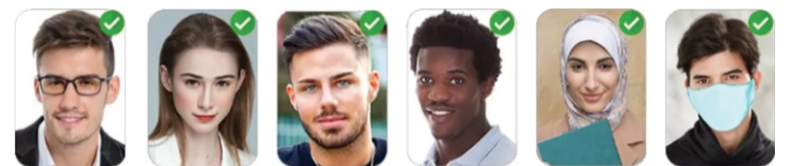

# مشخصات فنی دستگاه حضور و غیاب تشخیص چهره با تکنولوژی هوش مصنوعی

- تشخیص شناسایی ماسک / عدم ماسک و پخش پیام مناسب
- تنظیم کردن فاصله تشخیص چهره ( نزدیک ، وسط ، دور )
- پخش موزیک تولد در هنگام تردد پرسنل در روز تولد
- قفل کردن صفحه نمایش ( صفحه نمایش را لمس کنید تا دستگاه فعال شود )
- WDR ( عملکرد خوب در زیر نور شدید ، تاریکی مطلق و محیط نورانی با پس زمینه )
- دارای پورت ارتباطی وای فای و امکان ارتباط بی سیم
- امکان شناسایی افراد در فاصله ۲ متری و قابل تنظیم
- دارای کارت خوان بدون تماس
- دارای سیستم کنترل تردد حرفه ای و امکان ارتباط با قفل های برقی

## تجهیزات سفارشی

OFV-POE AI Models

OFV-UPS Internal

OFV-UPS External

عینک

آرایش

ریش

نژاد مختلف

حجاب

ماسک